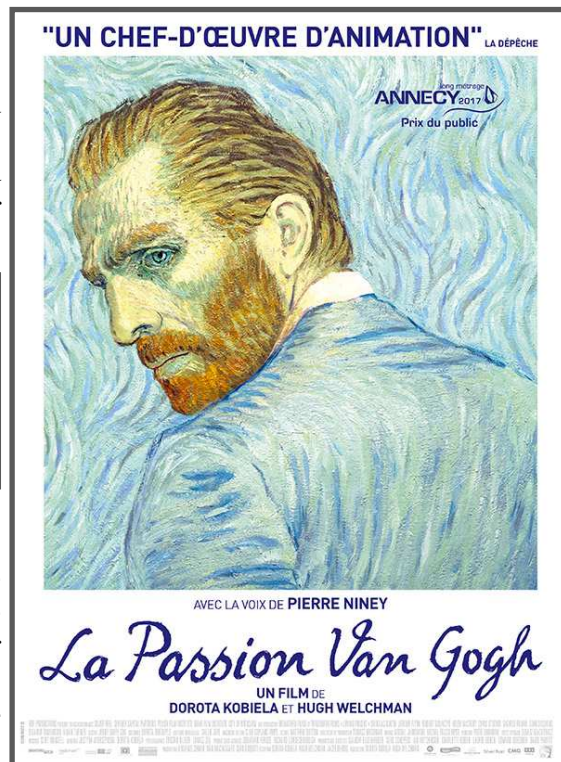

# Le coup de pinceau

la lettre de l'Art et de la culture dans l'Ain

Numéro spécial novembre 2017

## « La passion Van Gogh »

Film d'animation, d'1h28

Sorti en oct. 2017

Une intrigue policière, avec comme toile de fond le mystère de la mort de Van Gogh, le tout sous forme d'un film d'animation, où vous verrez les tableaux du peintre (portraits, paysages, ...) s'animer comme par magie. La bande annonce laisse déjà sans voix... :

<https://www.youtube.com/watch?v=k8xcLdOjX6w>

Le débat est animé depuis longtemps : S'est-il suicidé, en se tirant une balle dans le ventre ?... ou est-il mort d'un tir accidentel voire...délibéré... et dont il aurait volontairement caché le(s) auteur(s) (deux adolescents qui jouaient aux cow-boys) ?... La trajectoire surprenante de la balle pour un suicide, le fait que Vincent revint à l'auberge où il habitait pour y mourir, et que sur son lit de mort, il insista lourdement auprès des policiers pour « qu'on accuse personne d'autre », le pistolet jamais retrouvé, ... il y avait déjà là, matière à imaginer un film policier pure souche !

## EXPOSITION « Pop Art »

au musée Maillol - Paris

jusqu'au 21 janvier 2018

Robert Rauschenberg, Jasper Johns, Claes Oldenburg, Tom Wesselmann, James Rosenquist, Alex Katz, Andy Warhol, Roy Lichtenstein, .....les artistes les plus célèbres du Pop Art